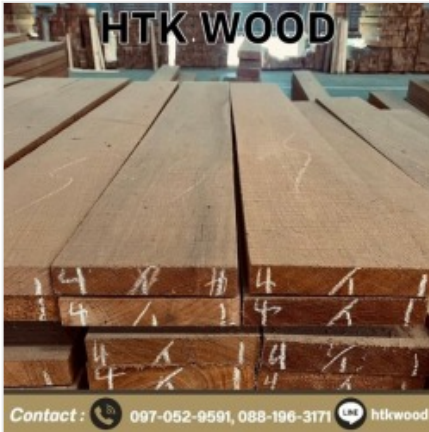

โรงงานผลิตพื้นไม้เนื้อแข็ง ราคาส่ง

ตราสินค้า: บริษัท หาญตระกุล จำกัด

คำค้นหา: โรงงานผลิตพื้นไม้เนื้อแข็ง ราคาส่ง **หมวดหมู่:** ไม้และไม้แปรรูป

รายละเอียดสินค้า

รายละเอียด

โรงงานผลิตพื้นไม้เนื้อแข็ง ราคาส่ง โรงงานผลิตพื้นไม้เนื้อแข็ง ราคาส่ง โรงงานผลิตไม้แปรรูป รับผลิตพื้นไม้เนื้อแข็ง พร้อมมีบริการส่งอย่างรวดเร็ว หากต้องการพื้นไม้เนื้อแข็ง สามารถสั่งซื้อและสั่งผลิตได้ตามขนาดที่...

[ดูรายละเอียด](#)